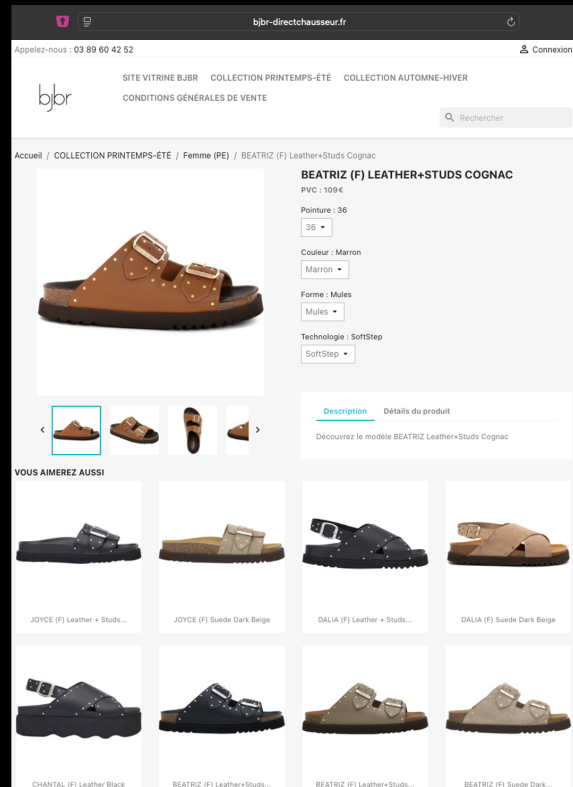

C'est pratique et facile !

1) Vous créez votre compte client sur le site

2) Vous recevez vos identifiant et mot de passe. En vous connectant à votre compte les prix d'achats H.T seront visibles

3) Recherchez facilement des produits grâce à la recherche multi-critères (ex : genre, couleurs, formes, matières, utilisations etc..)